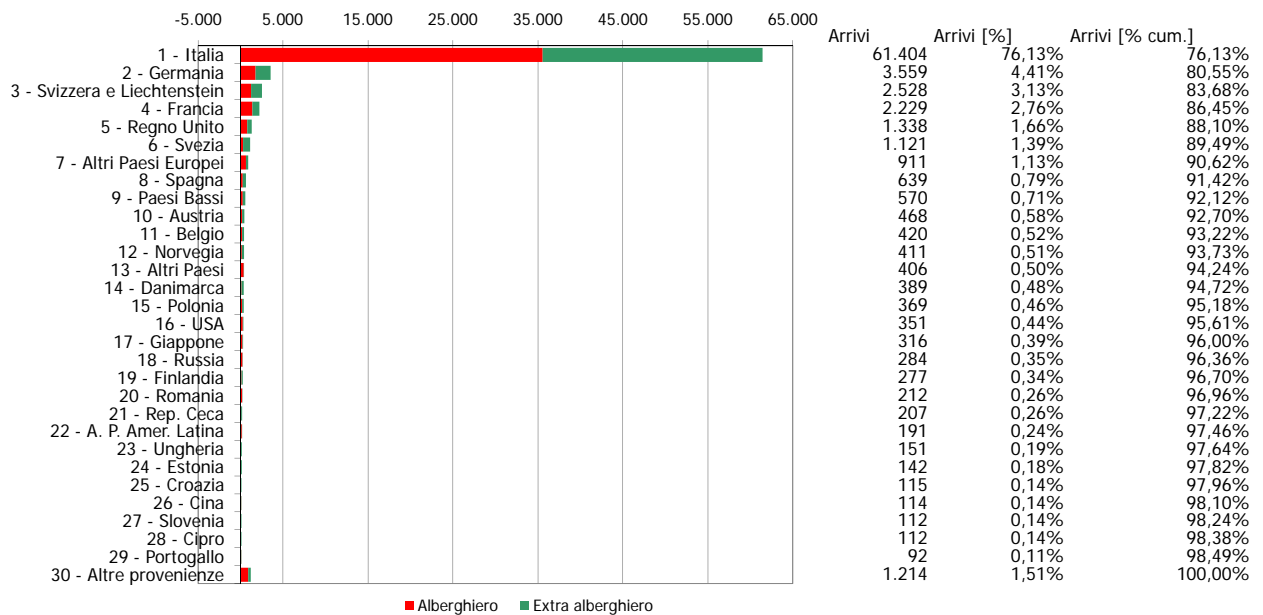

Provincia di Vercelli

Anno 2011

Presenze totali 2011: 284.301

Differenza Presenze rispetto al 2010: -28.688 (-9,17%)

Provincia di Vercelli

Anno 2011

Arrivi totali 2011: 80.652

Differenza Arrivi rispetto al 2010: -2.239 (-2,7%)

Offerta Ricettiva - Provincia di Vercelli