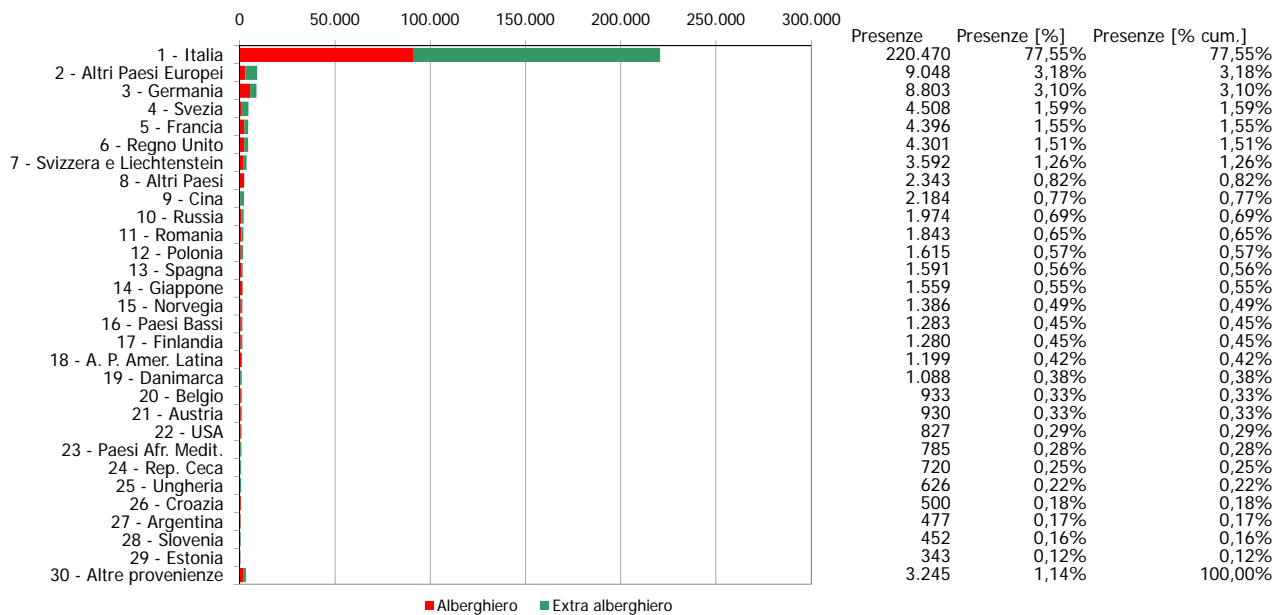

Provincia di Vercelli

Anno 2011

Presenze totali 2011: 284.301

Differenza Presenze rispetto al 2010: -28.688 (-9,17%)

Provincia di Vercelli

Anno 2011

Arrivi totali 2011: 80.652

Differenza Arrivi rispetto al 2010: -2.239 (-2,7%)

Offerta Ricettiva - Provincia di Vercelli