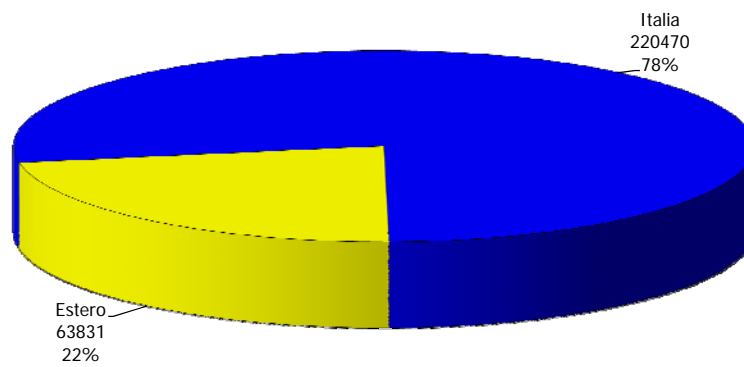

Provincia di Vercelli

Anno 2011

Presenze totali 2011: 284.301

Differenza Presenze rispetto al 2010: -28.688 (-9,17%)

Provincia di Vercelli

Anno 2011

Arrivi totali 2011: 80.652

Differenza Arrivi rispetto al 2010: -2.239 (-2,7%)