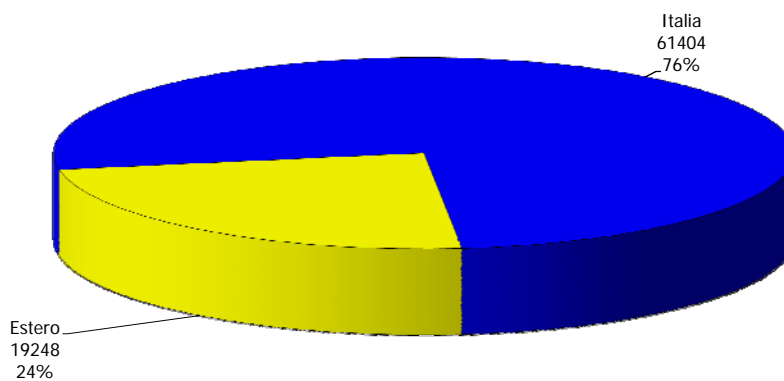

Provincia di Vercelli

Anno 2011

Presenze totali 2011: 284.301

Differenza Presenze rispetto al 2010: -28.688 (-9,17%)

Provincia di Vercelli

Anno 2011

Arrivi totali 2011: 80.652

Differenza Arrivi rispetto al 2010: -2.239 (-2,7%)