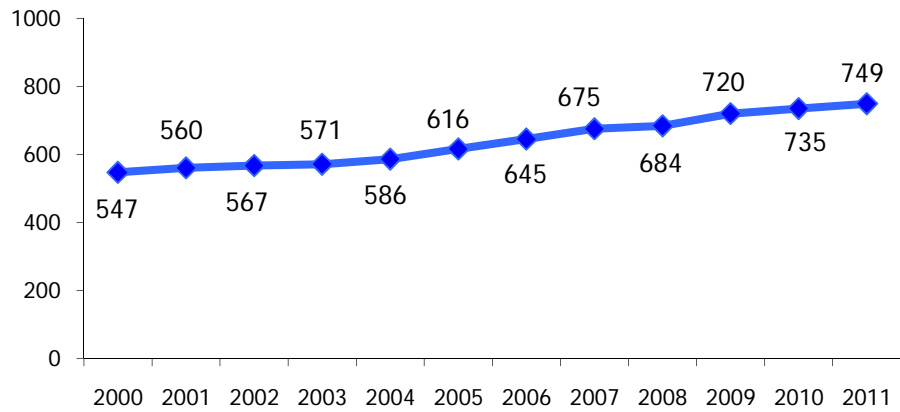

ATL del Distretto Turistico dei Laghi

Anno 2011

Presenze totali 2011: 3.393.976

Differenza Presenze rispetto al 2010: 181.144 (5,64%)

ATL del Distretto Turistico dei Laghi

Anno 2011

Arrivi totali 2011: 935.836

Differenza Arrivi rispetto al 2010: 63.170 (7,24%)

Offerta Ricettiva - Laghi

Trend Strutture Ricettive 2000 - 2011

Trend Posti Letto 2000 - 2011