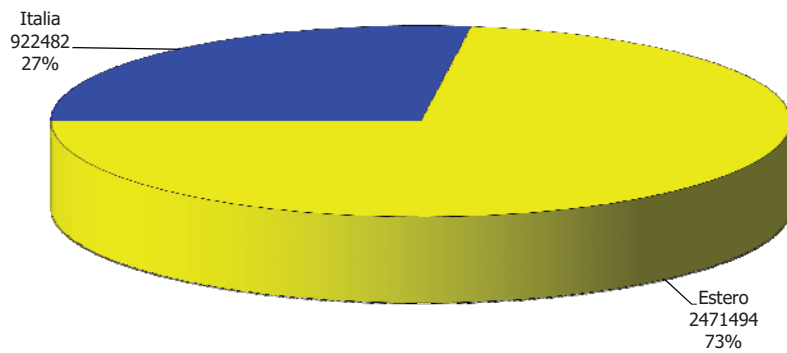

ATL del Distretto Turistico dei Laghi

Anno 2011

Presenze totali 2011: 3.393.976

Differenza Presenze rispetto al 2010: 181.144 (5,64%)

ATL del Distretto Turistico dei Laghi

Anno 2011

Arrivi totali 2011: 935.836

Differenza Arrivi rispetto al 2010: 63.170 (7,24%)

Offerta Ricettiva - Laghi

Trend Strutture Ricettive 2000 - 2011

Trend Posti Letto 2000 - 2011