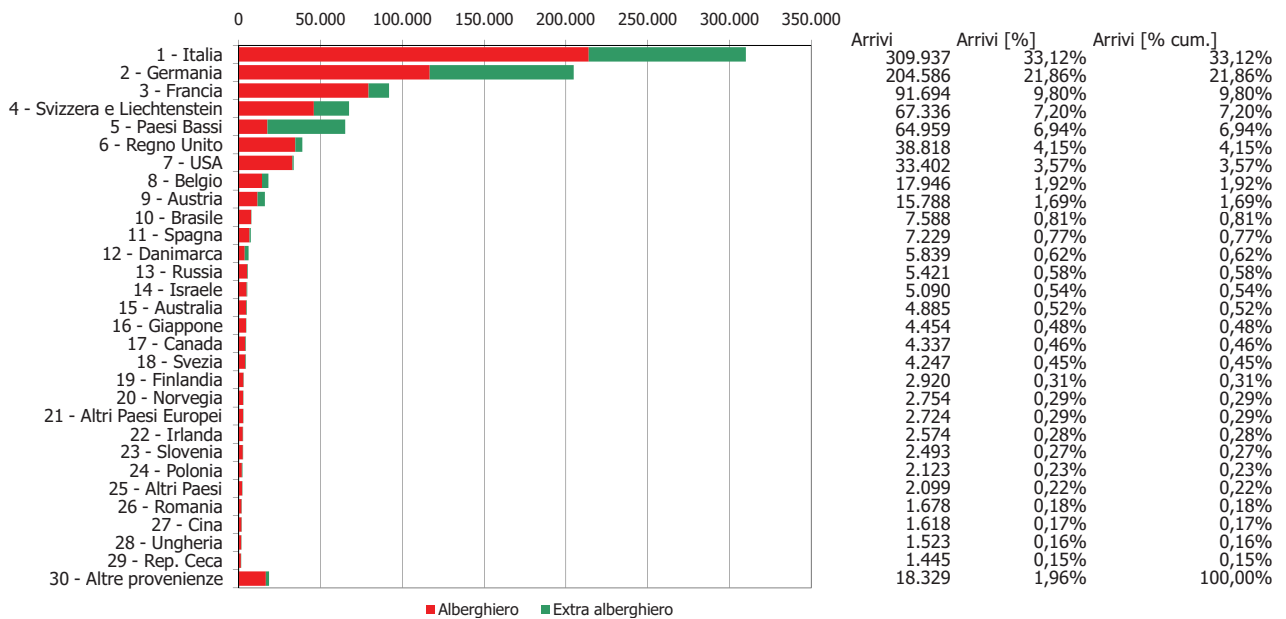

ATL del Distretto Turistico dei Laghi

Anno 2011

Presenze totali 2011: 3.393.976

Differenza Presenze rispetto al 2010: 181.144 (5,64%)

ATL del Distretto Turistico dei Laghi

Anno 2011

Arrivi totali 2011: 935.836

Differenza Arrivi rispetto al 2010: 63.170 (7,24%)

Offerta Ricettiva - Laghi

Trend Strutture Ricettive 2000 - 2011

Trend Posti Letto 2000 - 2011