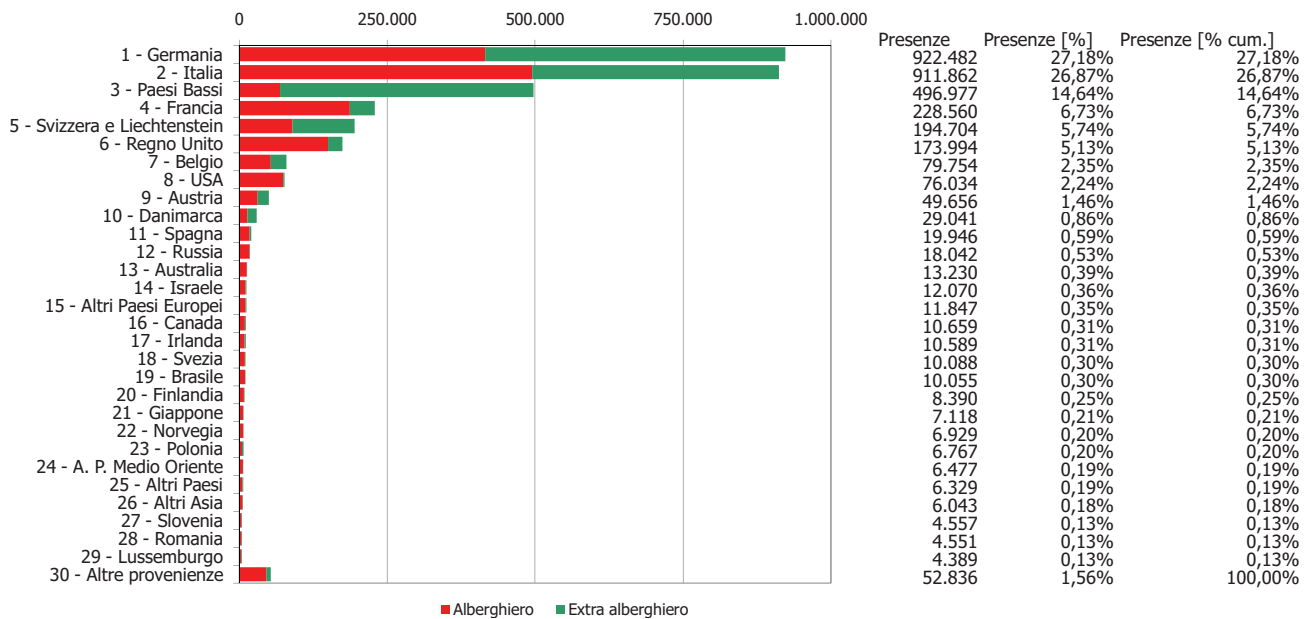

ATL del Distretto Turistico dei Laghi

Anno 2011

Presenze totali 2011: 3.393.976

Differenza Presenze rispetto al 2010: 181.144 (5,64%)

ATL del Distretto Turistico dei Laghi

Anno 2011

Arrivi totali 2011: 935.836

Differenza Arrivi rispetto al 2010: 63.170 (7,24%)

Offerta Ricettiva - Laghi

Trend Strutture Ricettive 2000 - 2011

Trend Posti Letto 2000 - 2011