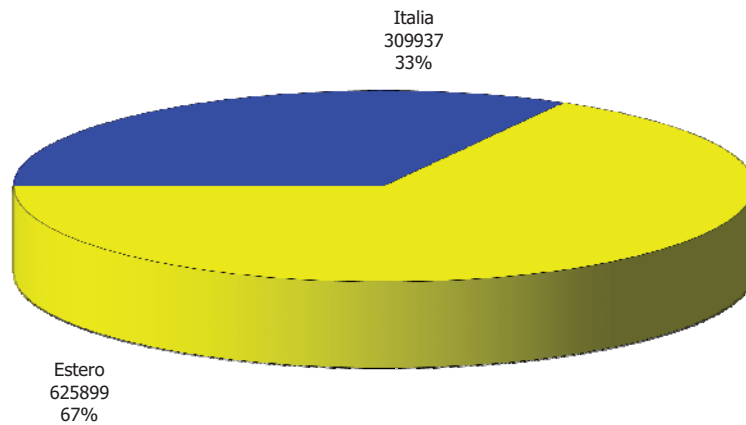

ATL del Distretto Turistico dei Laghi

Anno 2011

Arrivi totali 2011: 935.836

Differenza Arrivi rispetto al 2010: 63.170 (7,24%)